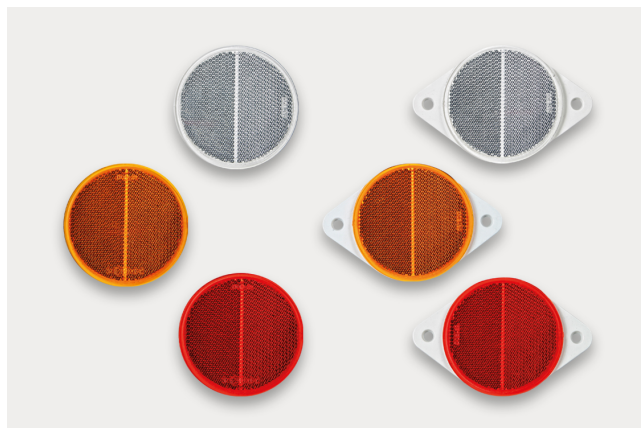

Светоотражатель круглый DOB-039.

ID/EAN	Фото	Описание	Упаковка		Упаковка / коробка			Упаковка / поддон		
			штук (шт.)	kg	штук (шт.)	см	kg	штук (шт.)	см	kg
		Светоотражатель белого цвета на подкладке с винтом.	10	0,07						
		Светоотражатель жёлтого цвета на подкладке с винтом.	10	0,07						
		Светоотражатель красного цвета на подкладке с винтом.	10	0,07						
DOB-039 B		Светоотражатель белого цвета с креплением на два винта.	10	0,37						
DOB-039 Z		Светоотражатель жёлтого цвета с креплением на два винта.	10	0,37						
DOB-039 C		Светоотражатель красного цвета с креплением на два винта.	10	0,37						