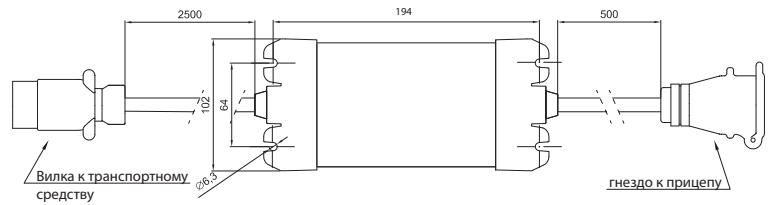

LED CONTROL BOX ALU 13 12V

Все размеры в мм

LED CONTROL BOX ALU 7 12V

LED CONTROL BOX ALU 12V BW