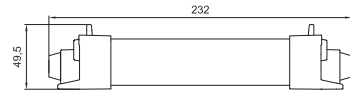

LED CONTROL BOX ALU 13 12V

Все размеры в мм

LED CONTROL BOX ALU 7 12V

LED CONTROL BOX ALU 12V BW