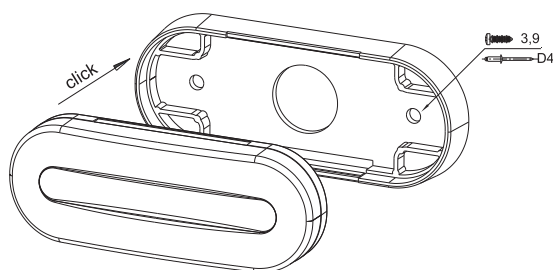

Когда включена функция указателя поворота, функция бокового габарита выключена.

Как в группе светодиодных фонарей FT-070 LED, используются **НОВЫЕ ТЕХНОЛОГИЧЕСКИЕ РЕШЕНИЯ.**

Повышенная устойчивость к внешним факторам благодаря увеличенной герметизации электрической системы и дополнительному покрытию стеклом.

Используется новаторская система монтажа „CLICK-ON” – которая проста в установке и с эстетическим внешним видом – нет видимых соединительных элементов к кузову на поверхности фонаря.

Фонарь отличается высоким уровнем светового излучения и беспрецедентным, интересным, новаторским ДИЗАЙНОМ.

Функции фонаря:

- свет габаритный боковой
- свет указателя поворота **кат. 5**
- отражатель боковой

Параметры фонаря:

- напряжение питания: **12-36В DC**
- диапазон рабочих температур окружающей среды от **-40°C до +55°C**
- фонарь устойчивый к атмосферным воздействиям
- фонарь герметичен

Потребление тока:

- Фонарь габаритный – **12В/24В = 0,08А/0,08А**
- Указатель поворота – **12В/24В = 0,08А/0,08А**

Потребляемая мощность (номинальная мощность):

- **12В/24В = 1,0W/2,0W**

ID/EAN	Фотография	Описание	Индивидуальная упаковка		Сводная упаковка/ картон			Сводная упаковка/ поддон		
			шт.	кг.	шт.	см.	кг.	шт.	см.	кг.
FT-071 + K LED 5907556011878		Фонарь габаритный LED с функцией указателя поворота кат.5, 12-36В, жёлтый со светоотражателем, кронштейном и проводом.	10	1,08	200	59x39x29	21,6	4000	120x80x165	457,00
FT-071 LED 5907556011830		Фонарь габаритный LED с функцией указателя поворота кат.5, 12-36В, жёлтый со светоотражателем и проводом.	10	1,02	200	59x39x29	20,4	4000	120x80x165	433,00