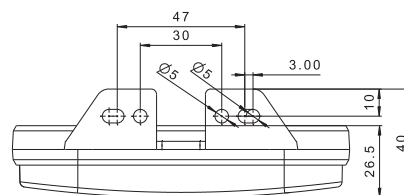

Функции фонаря:

- свет габаритный боковой
- свет указателя поворота **кат. 5**
- отражатель боковой

Параметры фонаря:

- напряжение питания: **12-36В DC**
- диапазон рабочих температур окружающей среды от **-40°C до +55°C**
- фонарь устойчивый к атмосферным воздействиям
- фонарь герметичен

Потребление тока:

- Фонарь габаритный – **12В/24В = 0,08А/0,08А**
- Указатель поворота – **12В/24В = 0,08А/0,08А**

Потребляемая мощность (номинальная мощность):

- **12В/24В = 1,0W/2,0W**

ID/EAN	Фотография	Описание	Индивидуальная упаковка		Сводная упаковка/ картон			Сводная упаковка/ поддон		
			шт.	кг.	шт.	см.	кг.	шт.	см.	кг.
FT-071 + K LED 5907556011878		Фонарь габаритный LED с функцией указателя поворота кат.5, 12-36В, жёлтый со светоотражателем, кронштейном и проводом.	10	1,08	200	59x39x29	21,6	4000	120x80x165	457,00
FT-071 LED 5907556011830		Фонарь габаритный LED с функцией указателя поворота кат.5, 12-36В, жёлтый со светоотражателем и проводом.	10	1,02	200	59x39x29	20,4	4000	120x80x165	433,00