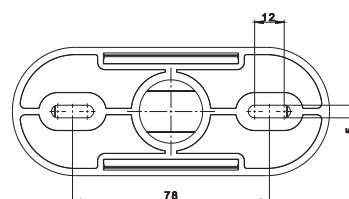

Функции фонаря:

- свет габаритный боковой
- свет указателя поворота **кат. 5**
- отражатель боковой

Параметры фонаря:

- напряжение питания: **12-36В DC**
- диапазон рабочих температур окружающей среды от **-40°C до +55°C**
- фонарь устойчивый к атмосферным воздействиям
- фонарь герметичен

Потребление тока:

- Фонарь габаритный – **12В/24В = 0,08А/0,08А**
- Указатель поворота – **12В/24В = 0,08А/0,08А**

Потребляемая мощность (номинальная мощность):

- **12В/24В = 1,0W/2,0W**

ID/EAN	Фотография	Описание	Индивидуальная упаковка		Сводная упаковка/ картон			Сводная упаковка/ поддон		
			шт.	кг.	шт.	см.	кг.	шт.	см.	кг.
FT-071 + K LED 5907556011878		Фонарь габаритный LED с функцией указателя поворота кат.5, 12-36В, жёлтый со светоотражателем, кронштейном и проводом.	10	1,08	200	59x39x29	21,6	4000	120x80x165	457,00
FT-071 LED 5907556011830		Фонарь габаритный LED с функцией указателя поворота кат.5, 12-36В, жёлтый со светоотражателем и проводом.	10	1,02	200	59x39x29	20,4	4000	120x80x165	433,00