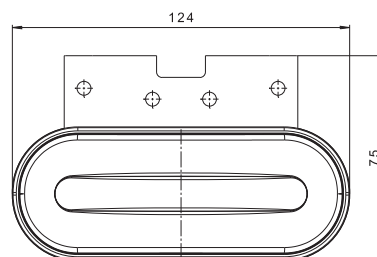

Функции фонаря:

- свет габаритный боковой
- свет указателя поворота **кат. 5**
- отражатель боковой

Параметры фонаря:

- напряжение питания: **12-36В DC**
- диапазон рабочих температур окружающей среды от **-40°C до +55°C**
- фонарь устойчивый к атмосферным воздействиям
- фонарь герметичен

Потребление тока:

- Фонарь габаритный – **12В/24В = 0,08А/0,08А**
- Указатель поворота – **12В/24В = 0,08А/0,08А**

Потребляемая мощность (номинальная мощность):

- **12В/24В = 1,0W/2,0W**

ID/EAN	Фотография	Описание	Индивидуальная упаковка		Сводная упаковка/ картон			Сводная упаковка/ поддон		
			шт.	кг.	шт.	см.	кг.	шт.	см.	кг.
FT-071 + K LED 5907556011878		Фонарь габаритный LED с функцией указателя поворота кат.5, 12-36В, жёлтый со светоотражателем, кронштейном и проводом.	10	1,08	200	59x39x29	21,6	4000	120x80x165	457,00
FT-071 LED 5907556011830		Фонарь габаритный LED с функцией указателя поворота кат.5, 12-36В, жёлтый со светоотражателем и проводом.	10	1,02	200	59x39x29	20,4	4000	120x80x165	433,00