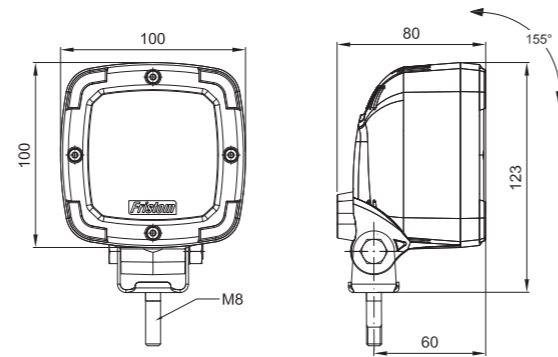

650 LM

1- функциональная фара типа LED – универсальное освещение рабочего поля
Сертификат электромагнитной совместимости – EMC
Конструкция фонаря устойчивая к ударам и механическим повреждениям – стекло PC
Произвольная поляризация.

Функции фонаря:
– универсальное освещение рабочего поля

Параметры фонаря:
- напряжение питания: 12-36 В DC
- диапазон рабочих температур окружающей среды от – 40°C до +55°C
- световой поток = 650lm
- фара устойчива к атмосферным воздействиям
- фара герметична