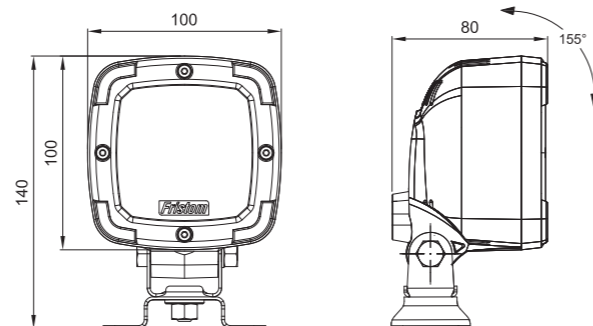

650 LM

1- функциональная фара типа LED – универсальное освещение рабочего поля
Сертификат электромагнитной совместимости – EMC
Конструкция фонаря устойчивая к ударам и механическим повреждениям – стекло PC
Произвольная поляризация.

Функции фонаря:
– универсальное освещение рабочего поля

Параметры фонаря:
- напряжение питания: 12-36 В DC
- диапазон рабочих температур окружающей среды от – 40°C до +55°C
- световой поток = 650lm
- фара устойчива к атмосферным воздействиям
- фара герметична