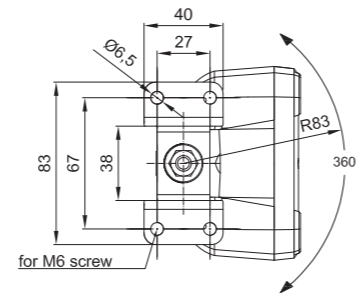

650 LM

1- функциональная фара типа LED – универсальное освещение рабочего поля
Сертификат электромагнитной совместимости – EMC
Конструкция фонаря устойчивая к ударам и механическим повреждениям – стекло PC
Произвольная поляризация.

Функции фонаря:
– универсальное освещение рабочего поля

Параметры фонаря:
- напряжение питания: 12-36 В DC
- диапазон рабочих температур окружающей среды от – 40°C до +55°C
- световой поток = 650lm
- фара устойчива к атмосферным воздействиям
- фара герметична