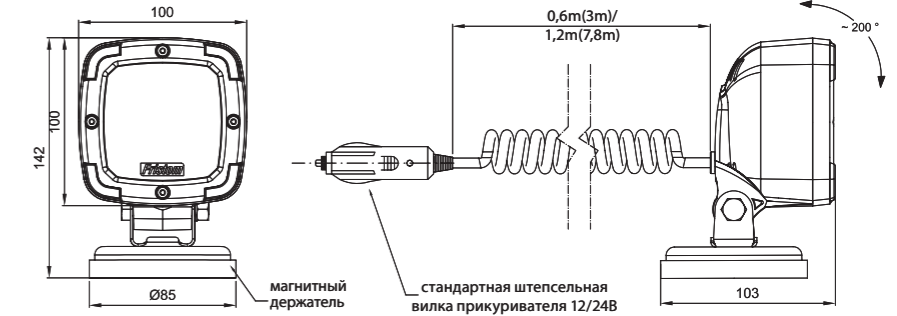

1- функциональная фара типа LED – универсальное освещение рабочего поля
Сертификат электромагнитной совместимости – EMC
Конструкция фонаря устойчивая к ударам и механическим повреждениям – стекло PC
Произвольная поляризация.

Функции фонаря:
– универсальное освещение рабочего поля

Параметры фонаря:
- напряжение питания: 12-36 В DC
- диапазон рабочих температур окружающей среды от – 40°C до +55°C
- световой поток = 650lm
- фара устойчива к атмосферным воздействиям
- фара герметична

Потребление тока:
- 12V/24В = 0,5А/0,25А

Потребляемая мощность (номинальная мощность):
- 12V/24В = 6Вт/6Вт