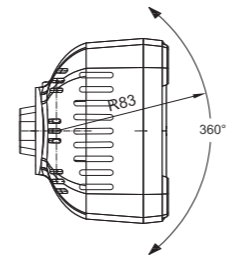

650 LM

1- функциональная фара типа LED – универсальное освещение рабочего поля
Сертификат электромагнитной совместимости – EMC
Конструкция фонаря устойчивая к ударам и механическим повреждениям – стекло PC
Произвольная поляризация.

Функции фонаря:
– универсальное освещение рабочего поля

Параметры фонаря:
- напряжение питания: 12-36 В DC
- диапазон рабочих температур окружающей среды от – 40°C до +55°C
- световой поток = 650lm
- фара устойчива к атмосферным воздействиям
- фара герметична