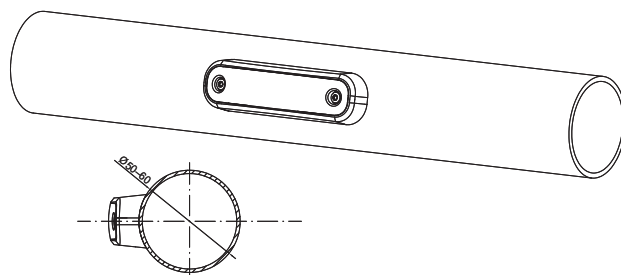

Потребляемая мощность (номинальная мощность):

- свет габаритный – 12В/24В = 1Вт/2Вт

ID/ETK	Фотография	Описание	Индивидуальная упаковка		Сводная упаковка/ картон			Сводная упаковка/ поддон		
			шт.	кг.	шт.	см.	кг.	шт.	см.	кг.
FT-045 Z LED 5907556008342		Фонарь габаритный LED 12-30В, жёлтый с эл. проводом длиной 0,5 м.	10	0,588	400	59x39x29	235,20	8000	120x80x165	4729,00
FT-045 C LED 5907556008335		Фонарь габаритный LED 12-30В, красный с эл. проводом длиной 0,5 м.	10	0,588	400	59x39x29	235,20	8000	120x80x165	4729,00
FT-045 B LED 5907556008328		Фонарь габаритный LED 12-30В, белый с эл. проводом длиной 0,5 м.	10	0,588	400	59x39x29	235,20	8000	120x80x165	4729,00
FT-045 ZIEL LED 5907556008373		Фонарь декоративный LED 12-30В, зелёный с эл. проводом длиной 0,5 м.	10	0,588	400	59x39x29	235,20	8000	120x80x165	4729,00
FT-045 N LED 5907556008366		Фонарь декоративный LED 12-30В, синий с эл. проводом длиной 0,5 м.	10	0,588	400	59x39x29	235,20	8000	120x80x165	4729,00
FT-045 PG T 5907556008359		Прокладка резиновая прозрачная для монтажа фонарей FT-045 LED на трубах транспортных средств.	10	0,22