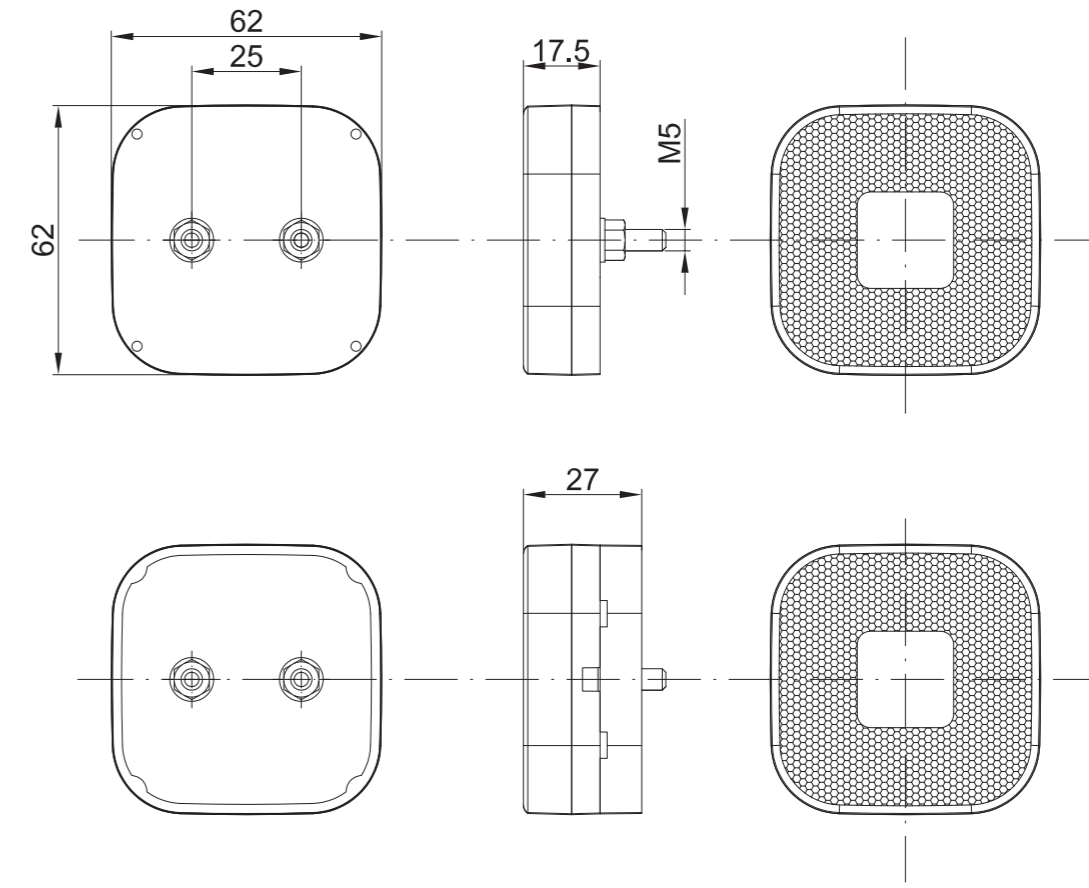

**Функции фонаря:**  
 - свет габаритный

**Параметры фонаря:**  
 - напряжение питания: 12-36 В DC  
 - диапазон рабочих температур окружающей среды  
 от -40°C до +55°C  
 - фонарь устойчивый к атмосферным воздействиям  
 - фонарь герметичен

CAT SM LED

ID/EAN	Фотография	Описание	Индивидуальная упаковка		Сводная упаковка/ картон			Сводная упаковка/ поддон		
			шт.	кг.	шт.	см.	кг.	шт.	см.	кг.
FT-027 B LED 5907556004948		Фонарь габаритный LED белого цвета с проводом.	10	0,70	200	59x39x29	14,00	4000	120x80x165	305,00
FT-027 Z LED 5907556004962		Фонарь габаритный LED жёлтого цвета с проводом.	10	0,70	200	59x39x29	14,00	4000	120x80x165	305,00
FT-027 C LED 5907556004955		Фонарь габаритный LED красного цвета с проводом.	0	0,70	200	59x39x29	14,00	4000	120x80x165	305,00