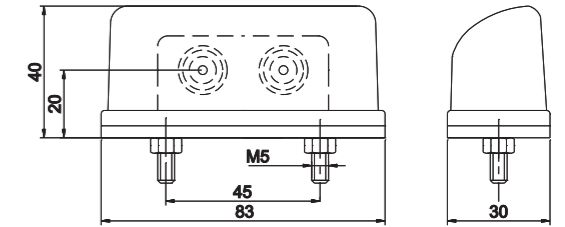

Потребление тока:
 - освещение номерного знака
 - **12В/24В = 0,02А/ 0,02А**

Потребляемая мощность (номинальная мощность):
 - освещение номерного знака
 - **12В/24В = 0,25Вт/0,5Вт**

Фонарь 2-функциональный типа LED – низкий уровень электропотребления
 Европейский сертификат E9
 Сертификат электромагнитной совместимости EMC
 Конструкция фонаря устойчивая к ударам и механическим повреждениям
 – стекло PC
 Произвольная поляризация