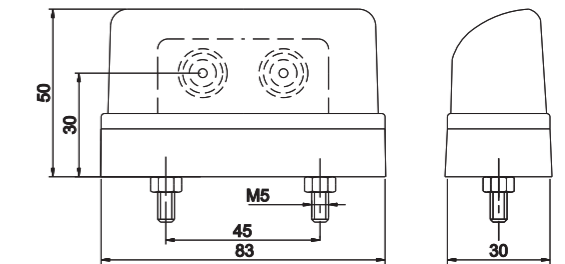

Фонарь 1-функциональный типа LED – низкий уровень электропотребления
 Европейский сертификат E9
 Сертификат электромагнитной совместимости EMC
 Конструкция фонаря устойчивая к ударам и механическим повреждениям
 – стекло PC
 Произвольная поляризация

Потребление тока:
 - освещение номерного знака
 - **12В/24В = 0,02А/ 0,02А**

Потребляемая мощность (номинальная мощность):
 - освещение номерного знака
 - **12В/24В = 0,25Вт/0,5Вт**

Фонарь 2-функциональный типа LED – низкий уровень электропотребления
 Европейский сертификат E9
 Сертификат электромагнитной совместимости EMC
 Конструкция фонаря устойчивая к ударам и механическим повреждениям
 – стекло PC
 Произвольная поляризация